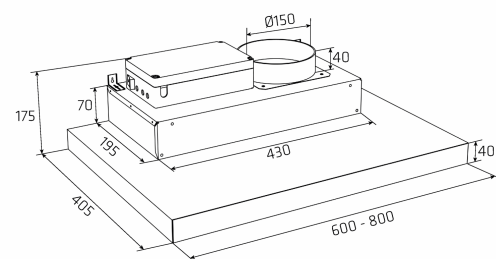

Alsace
External motor