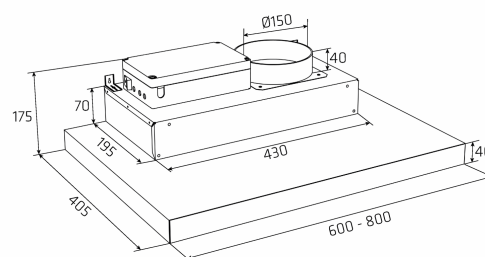

Alsace

External motor